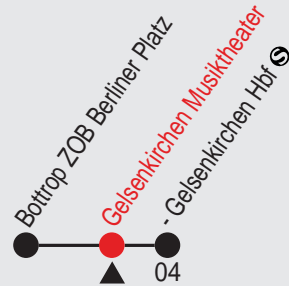

Fahrplan

DB BAHN
Rheinlandbus

Gültig ab 14.12.2014

Alle Angaben ohne Gewähr

5144/04 Musiktheater 88S29_bv1 H

SB29

Richtung: Bottrop ZOB Berliner Platz

Haltestellen

Fahrplan

DB BAHN
Rheinlandbus

Gültig ab 14.12.2014

Alle Angaben ohne Gewähr

5144/03 Musiktheater 88S29_bv1 R

SB29

Richtung: Gelsenkirchen Hbf

Haltestellen