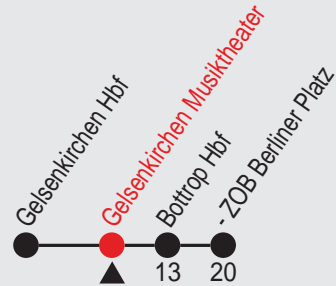

Fahrplan

DB BAHN
Rheinlandbus

Gültig ab 14.12.2014

Alle Angaben ohne Gewähr

5144/04 Musiktheater 88S29_bv1 H

SB29

Richtung: Bottrop ZOB Berliner Platz

Haltestellen

Fahrzeit in Min.

Uhr montags - freitags	
5	
6	41
7	41
8	41
9	41
10	41
11	41
12	41
13	41
14	41
15	41
16	41
17	41
18	41
19	41
20	
21	

Uhr samstags	
5	
6	41
7	41
8	41
9	41
10	41
11	41
12	41
13	41
14	41
15	
16	
17	
18	
19	
20	
21	

Fahrplan

DB BAHN
Rheinlandbus

Gültig ab 14.12.2014

Alle Angaben ohne Gewähr

5144/03 Musiktheater 88S29_bv1 R

SB29

Richtung: Gelsenkirchen Hbf

Haltestellen