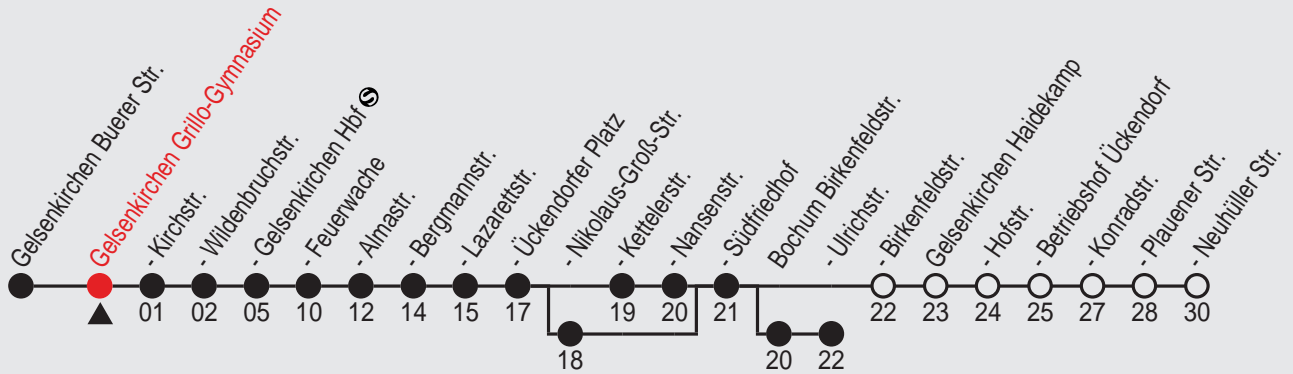

B=nur während der Schulferien

C=bis Melanchthonstr.

Fahrplan

Gültig ab 07.01.2015

Alle Angaben ohne Gewähr

5565/02 Grillo-Gymnasium 34383_j15 R

383

Richtung: Gelsenkirchen Neuhüller Str.

Haltestellen

Fahrzeit in Min.

Uhr	montags - freitags				
3					
4	59				
5	19	29 ^D _F	39	59	
6	09 ^D _F	19	29 ^D _F	39	49 ^D _F 59
7	09 ^D _F	19	29 ^D _F	34 ^A _C	39 49 ^D _F 59
8	09 ^D _F	19	29 ^D _F	39	49 ^D _F 59
9	09 ^D _F	19	29 ^D _F	39	49 ^D _F 59
10	09 ^D _F	19	29 ^D _F	39	49 ^D _F 59
11	09 ^D _F	19	29 ^D _F	39	49 ^D _F 59
12	09 ^D _F	19	29 ^D _F	39	49 ^D _F 59
13	09 ^D _F	19	29 ^D _F	39	49 ^D _F 59
14	09 ^A _F ^D	19	29 ^D _F	39	49 ^D _F 59
15	09 ^D _F	19	29 ^D _F	39	49 ^D _F 59
16	09 ^D _F	19	29 ^D _F	39	49 ^D _F 59
17	09 ^D _F	19	29 ^D _F	39	49 ^D _F 59
18	09 ^D _F	19	29 ^D _F	39	49 ^D _F 59
19	09 ^A _E	09 ^B _F ^D	19 ^A _E	25	55
20	25	55			
21	25	55			
22	25	55			
23	25 ^E	55 ^E			
0	25 ^E				

A=nicht während der Schulferien C=bis Gelsenkirchen Hbf D=bis Bochum Ulrichstr. E=bis Gelsenk. Betriebshof Ückend. F=hält Gelsenk. Nikolaus-Groß-Str. B=nur während der Schulferien