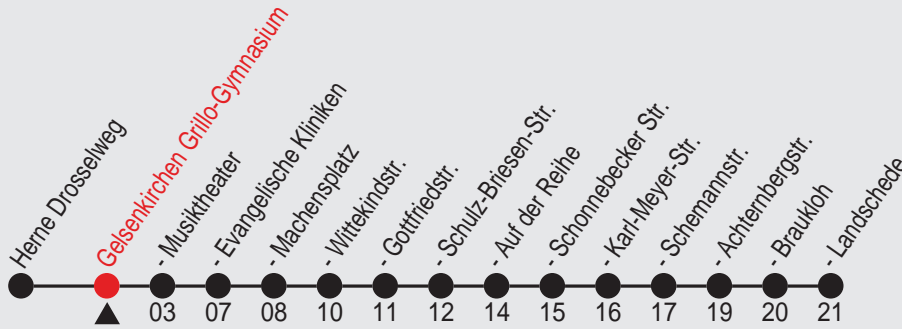

Fahrplan

Gültig ab 07.01.2015

Alle Angaben ohne Gewähr

5565/03 Grillo-Gymnasium 34340_j15 R

340

Richtung: Gelsenkirchen Landschaft

Haltestellen

Uhr	montags - freitags
3	
4	43
5	03 23 43
6	03 23 43
7	03 23 43
8	03 23 43
9	03 23 43
10	03 23 43
11	03 23 43
12	03 23 43
13	03 23 43
14	03 23 43
15	03 23 43
16	03 23 43
17	03 23 43
18	03 23 43
19	03 26 56
20	26 56
21	26 56
22	26 56
23	26
0	

Uhr	samstags
3	
4	56
5	26 56
6	26 56
7	26 56
8	26 56
9	43
10	13 43
11	13 43
12	13 43
13	13 43
14	13 43
15	13 43
16	13 43
17	13 43
18	13 26 56
19	26 56
20	26 56
21	26 56
22	26 56
23	26
0	

Uhr	sonn- und feiertags
3	
4	
5	
6	26
7	26 56
8	26 56
9	26 56
10	26 56
11	26 56
12	26 56
13	26 56
14	26 56
15	26 56
16	26 56
17	26 56
18	26 56
19	26 56
20	26 56
21	26 56
22	26 56
23	
0	

Fahrplan

Gültig ab 07.01.2015

Alle Angaben ohne Gewähr

5565/04 Grillo-Gymnasium 34340_j15 H

340

Richtung: Herne Drosselweg

Haltestellen

Fahrzeit in Min.

A=bis Gelsenkirchen Konradstr.