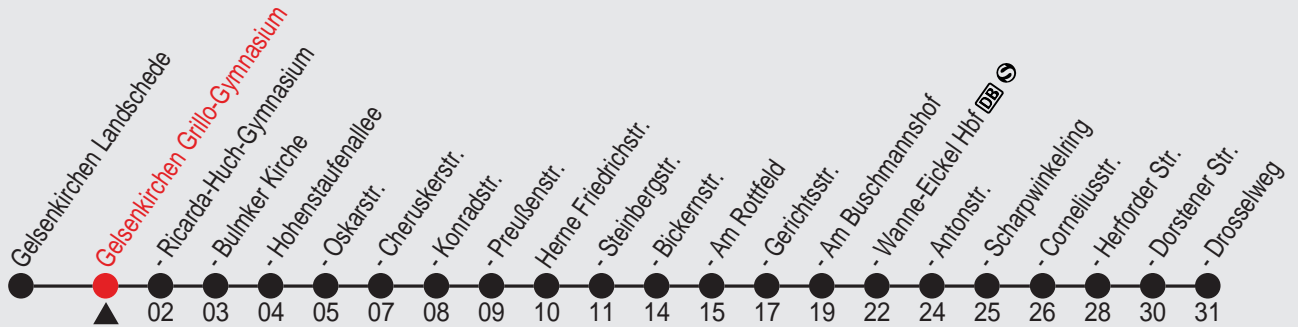

Uhr	samstags
3	
4	56
5	26 56
6	26 56
7	26 56
8	26 56
9	43
10	13 43
11	13 43
12	13 43
13	13 43
14	13 43
15	13 43
16	13 43
17	13 43
18	13 26 56
19	26 56
20	26 56
21	26 56
22	26 56
23	26
0	

Uhr	sonn- und feiertags
3	
4	
5	
6	26
7	26 56
8	26 56
9	26 56
10	26 56
11	26 56
12	26 56
13	26 56
14	26 56
15	26 56
16	26 56
17	26 56
18	26 56
19	26 56
20	26 56
21	26 56
22	26 56
23	
0	

Fahrplan

Gültig ab 07.01.2015

Alle Angaben ohne Gewähr

5565/04 Grillo-Gymnasium 34340_j15 H

340

Richtung: Herne Drosselweg

Haltestellen

Fahrzeit in Min.

Uhr	montags - freitags		
5	09	29	49
6	09	29	49
7	09	29	49
8	09	29	49
9	09	29	49
10	09	29	49
11	09	29	49
12	09	29	49
13	09	29	49
14	09	29	49
15	09	29	49
16	09	29	49
17	09	29	49
18	09	29	49
19	09	23	53
20	23	53	
21	23	53	
22	23	53	
23	23 ^A	53 ^A	
0	05 ^A		

A=bis Gelsenkirchen Konradstr.